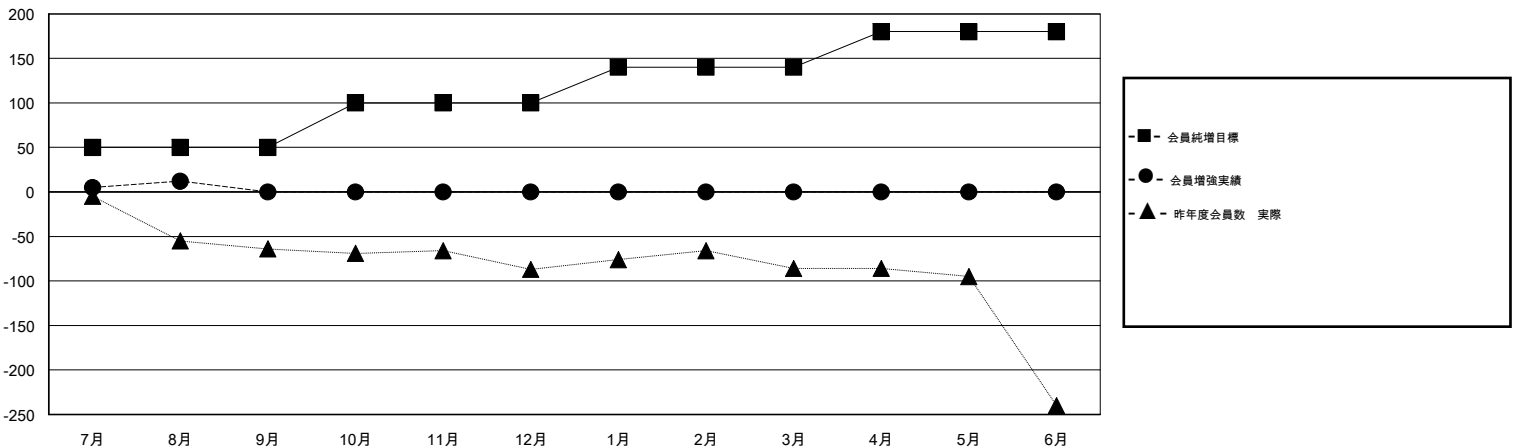

# MONTHLY MEMBERSHIP PROGRESS REPORT

District 337 C

Results as of: 8/31/2019

GMT:

地域 JAPAN

GMT会則地域

クラブ				名			
結果: 2019-2020				結果: 2019-2020			
四半期	新クラブ目標	新クラブ	解散クラブ	四半期	会員純増目標	会員増強実績	退会者(転籍を含む) 実際
7月/8月/9月	0	0	0	7月/8月/9月	50	56	40
10月/11月/12月	1	0	0	10月/11月/12月	50	0	0
1月/2月/3月	0	0	0	1月/2月/3月	40	0	0
4月/5月/6月	1	0	0	4月/5月/6月	40	0	0

新クラブ目標及び実績累計

会員目標及び実績累計

解散クラブ: 0	31 CLUBS OF 78 一名以上の新会員を登録	男女別
退会者	<a href="#">会員累計データを見るには、ここをクリック</a>	男性 2,493 (69.15%)
物故会員 5		女性 1,112 (30.85%)
クラブ解散 0		世帯主/家族会員合計 1,916
その他 35		国際会費半額の家族会員 1,131
合計 40		