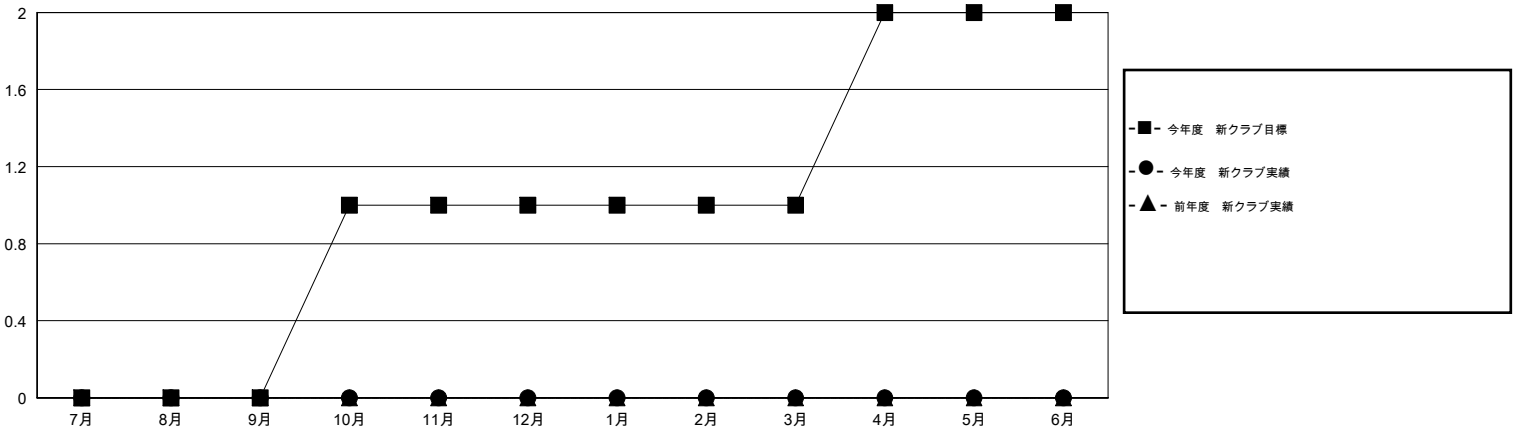

# MONTHLY MEMBERSHIP PROGRESS REPORT

District 337 C

Results as of: 8/31/2019

GMT:

地域 JAPAN

GMT会則地域

クラブ				名			
結果: 2019-2020				結果: 2019-2020			
四半期	新クラブ目標	新クラブ	解散クラブ	四半期	会員純増目標	会員増強実績	退会者(転籍を含む) 実際
7月/8月/9月	0	0	0	7月/8月/9月	50	56	40
10月/11月/12月	1	0	0	10月/11月/12月	50	0	0
1月/2月/3月	0	0	0	1月/2月/3月	40	0	0
4月/5月/6月	1	0	0	4月/5月/6月	40	0	0

新クラブ目標及び実績累計

会員目標及び実績累計

解散クラブ: 0	31 CLUBS OF 78 一名以上の新会員を登録	男女別
退会者	<a href="#">会員累計データを見るには、ここをクリック</a>	男性 2,493 (69.15%)
物故会員 5		女性 1,112 (30.85%)
クラブ解散 0		世帯主/家族会員合計 1,916
その他 35		国際会費半額の家族会員 1,131
合計 40		